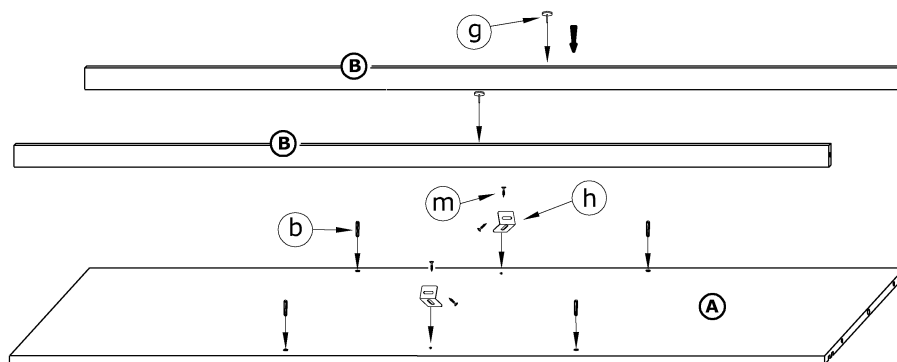

PUERTO 240C

→ 240 ↑ 216 ↘ 65

x 36 	x 14 	x 4 	x 4 		
x 2 (774 mm) 	x 4 	x 6 	x 2 		x 12
x 6 	x 6 	x 4 			
x 50 (3,5 x 13) 	x 12 (6,2 x 13) 	x 200 			x 1

1 - FAZY MONTAŻU

A - OZNACZENIE ELEMENTÓW

a - OZNACZENIE AKCESORIÓW

1

2