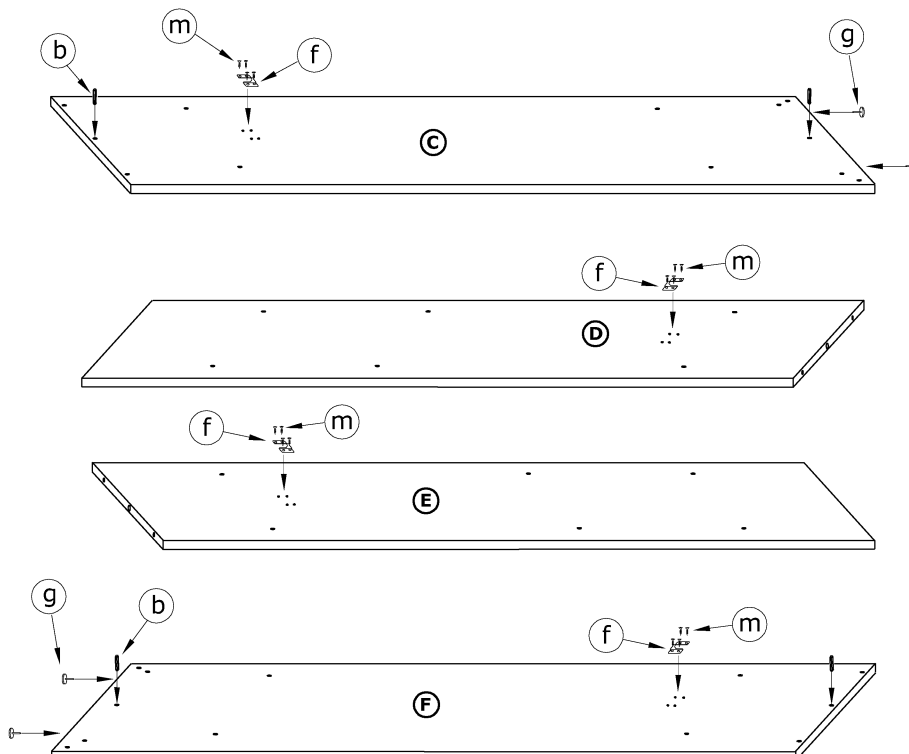

PUERTO 240C

→ 240 ↑ 216 ↘ 65

x 36 	x 14 	x 4 	x 4 		
x 2 (774 mm) 	x 4 	x 6 	x 2 		x 12 
x 6 	x 6 	x 4 			
x 50 (3,5 x 13) 	x 12 (6,2 x 13) 	x 200 			x 1 

1 - FAZY MONTAŻU

A - OZNACZENIE ELEMENTÓW

a - OZNACZENIE AKCESORIÓW

1

2

3

4