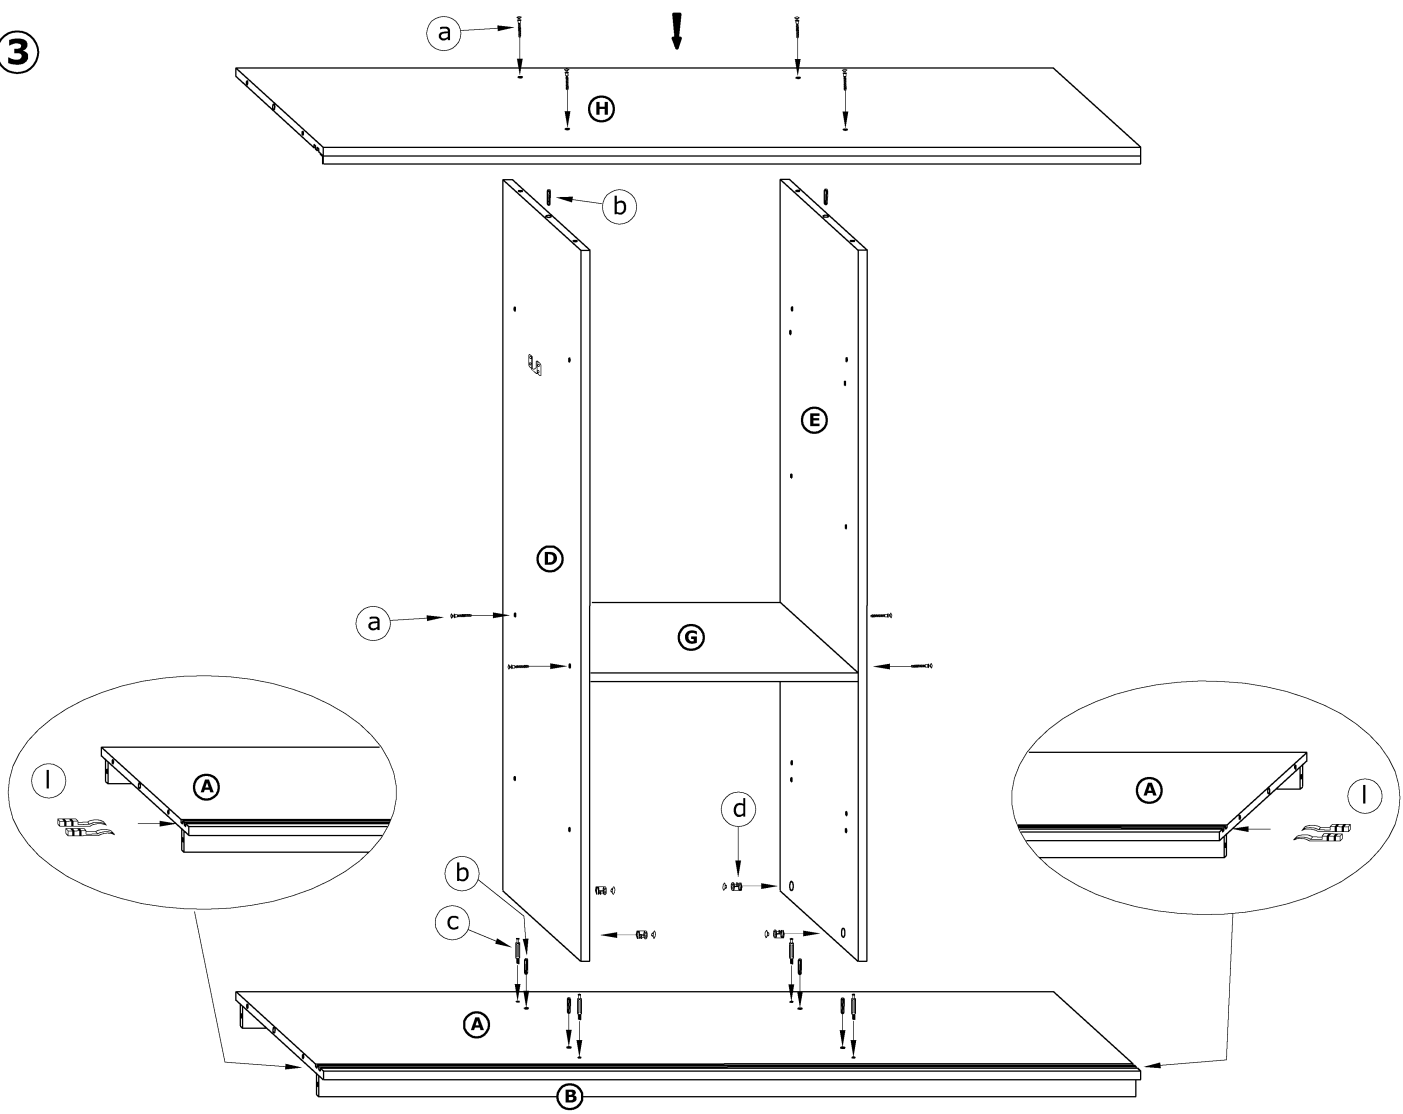

PUERTO 240C

→ 240 ↑ 216 ↘ 65

x 36 	x 14 	x 4 	x 4 		
x 2 (774 mm) 	x 4 	x 6 	x 2 		x 12 
x 6 	x 6 	x 4 			
x 50 (3,5 x 13) 	x 12 (6,2 x 13) 	x 200 			x 1 

1 - FAZY MONTAŻU

A - OZNACZENIE ELEMENTÓW

a - OZNACZENIE AKCESORIÓW

1

2

3

4